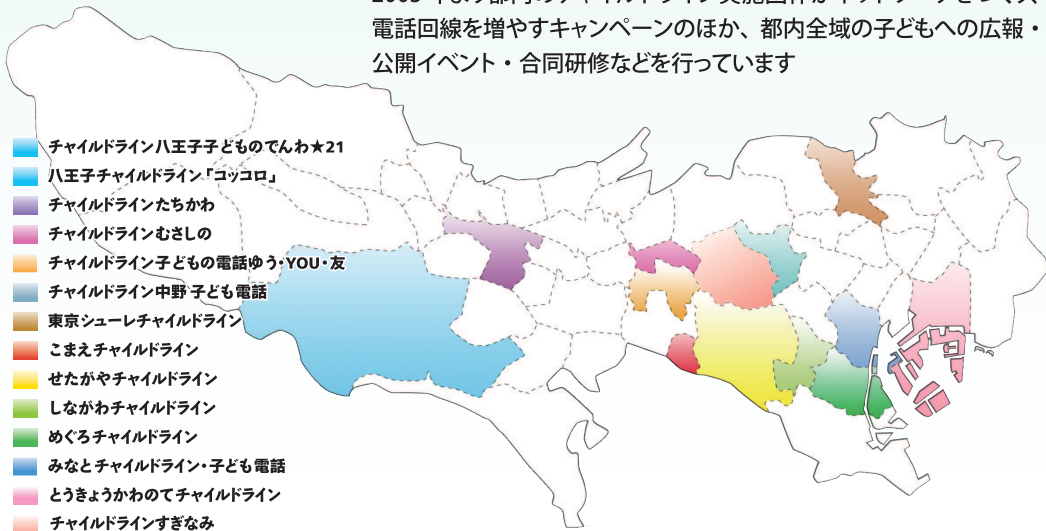

チャイルドライン東京ネットワークとは

2003年より都内のチャイルドライン実施団体がネットワークをつくり、電話回線を増やすキャンペーンのほか、都内全域の子どもへの広報・公開イベント・合同研修などを行っています